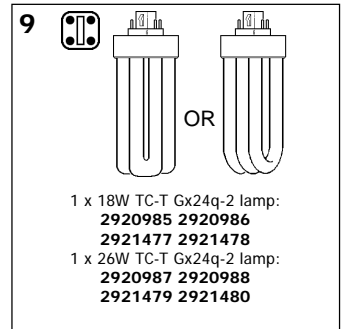

IMPORTANTE

Cuando utilice lámparas TC-T instatar sólo en espacios ventilados.

LET OP

Gebruik TC-T lampen slechts in TOCHTVRIJE ruimten.

VIKTIG INFORMATION

Bör ej användas vid installation i ventilerade undertak