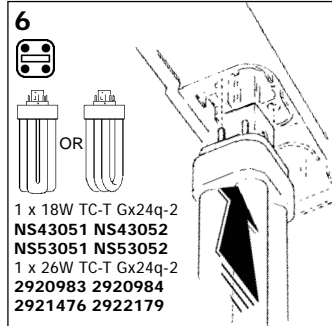

IMPORTANTE

Cuando utilice lámparas TC-T instalar sólo en espacios ventilados.

LET OP

Gebruik TC-T lampen slechts in TOCHTVRIJE ruimten.

VIKTIG INFORMATION

Bör ej användas vid installation i ventilerade undertak