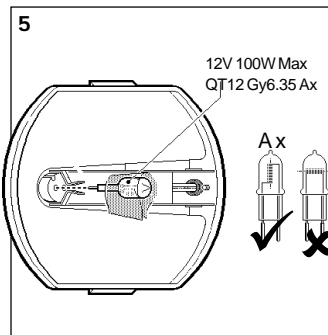

2 (LO)
2027236 2027237 2027451 2027452
2027538 2027539 2032116 2032117
2032118 2032120 2031903 2031904

230V or 240V
2 x 1.0mm² Min

12V SELV ONLY

2027457 2027458 2027459
2027468 2027469 2027470
2030965