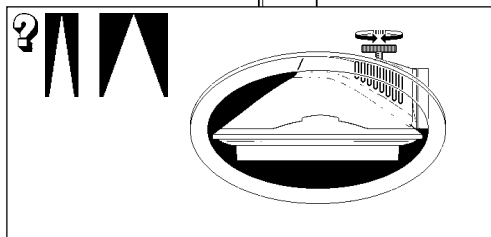

2 (LO)
2027236 2027237 2027451 2027452
2027538 2027539 2032116 2032117
2032118 2032120 2031903 2031904

230V or 240V
2 x 1.0mm² Min

12V SELV ONLY

2027457 2027458 2027459
2027468 2027469 2027470
2030965