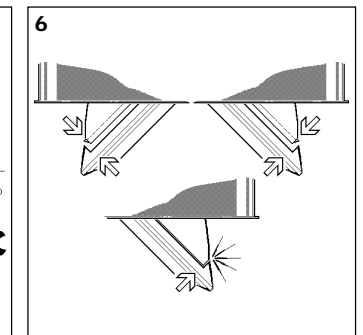

2 (LO)
2027236 2027237 2027451 2027452
2027538 2027539 2032116 2032117
2032118 2032120 2031903 2031904

230V or 240V
2 x 1.0mm² Min

12V SELV ONLY

2027457 2027458 2027459
2027468 2027469 2027470
2030965