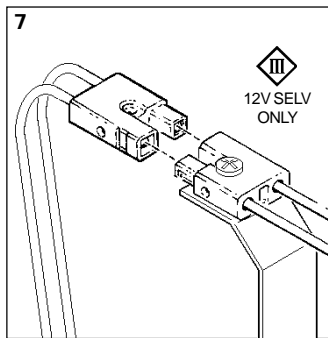

2 (LO)
2027236 2027237 2027451 2027452
2027538 2027539 2032116 2032117
2032118 2032120 2031903 2031904

230V or 240V
2 x 1.0mm² Min

12V SELV ONLY

2027457 2027458 2027459
2027468 2027469 2027470
2030965