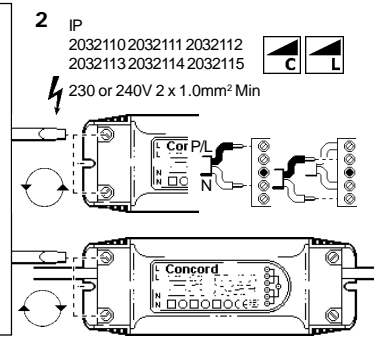

Luminaire Only (LO)
2027236 2027237 2027451
2027452 2027538 2027539
Luminaire Only (LO - see IS697)
2032116 2032117 2032118
2032120 2031903 2031904
Installer Pack (IP - see IS697)
2032110 2032111 2032112
2032113 2032114 2032115

Disconnect from mains supply before replacing the fuse or the lamp.
Vor dem Einsetzen der Sicherung oder der Lampe Spannungsfreiheit herstellen.
Débrancher le secteur avant de remplacer le fusible ou l'ampoule.
Desconectar del suministro de la red, antes de realizar la sustitución del fusible o de la lámpara.
Voor het vervangen van lamp of zekering, eerst netspanning uitschakelen.
Koppla bort spänningen före byte av en säkring eller en lampa.

Switch Off
Abschalten
Couper le conector
Desconectar
Uitschakelen
Stäng av