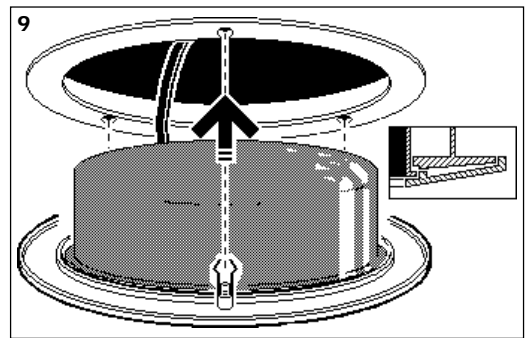

2 (LO)
2027236 2027237 2027451 2027452
2027538 2027539 2032116 2032117
2032118 2032120 2031903 2031904

230V or 240V
2 x 1.0mm² Min

12V SELV ONLY

2027457 2027458 2027459
2027468 2027469 2027470
2030965