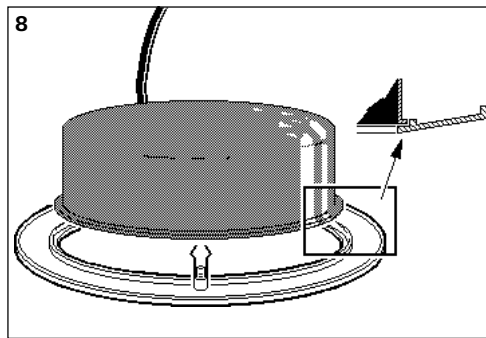

2 (LO)
2027236 2027237 2027451 2027452
2027538 2027539 2032116 2032117
2032118 2032120 2031903 2031904

230V or 240V
2 x 1.0mm² Min

12V SELV ONLY

2027457 2027458 2027459
2027468 2027469 2027470
2030965