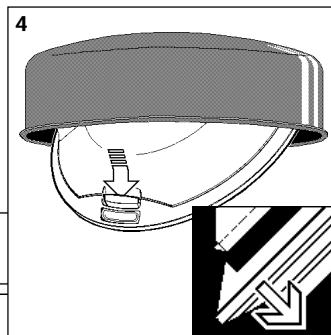

2 (LO)
2027236 2027237 2027451 2027452
2027538 2027539 2032116 2032117
2032118 2032120 2031903 2031904

230V or 240V
2 x 1.0mm² Min

12V SELV ONLY

2027457 2027458 2027459
2027468 2027469 2027470
2030965