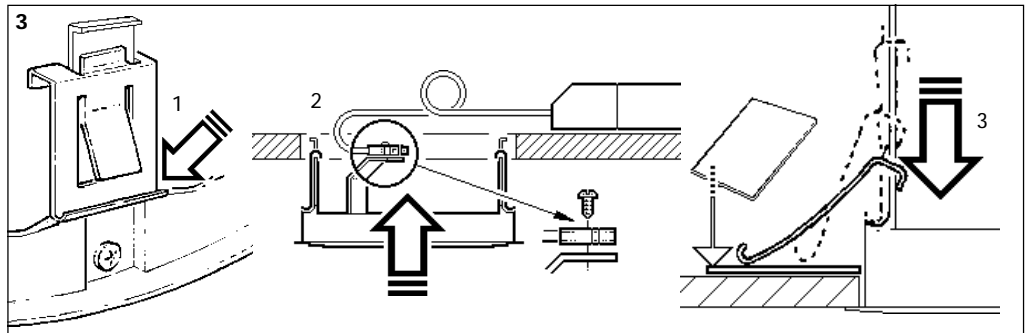

2 (LO)
2027236 2027237 2027451 2027452
2027538 2027539 2032116 2032117
2032118 2032120 2031903 2031904

230V or 240V
2 x 1.0mm² Min

12V SELV ONLY

2027457 2027458 2027459
2027468 2027469 2027470
2030965