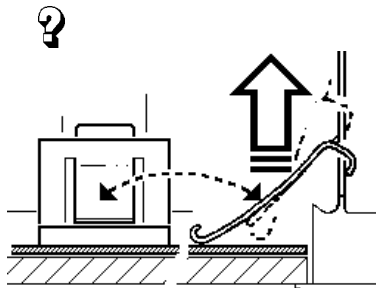

2 (LO)
2027236 2027237 2027451 2027452
2027538 2027539 2032116 2032117
2032118 2032120 2031903 2031904

230V or 240V
2 x 1.0mm² Min

12V SELV ONLY

2027457 2027458 2027459
2027468 2027469 2027470
2030965