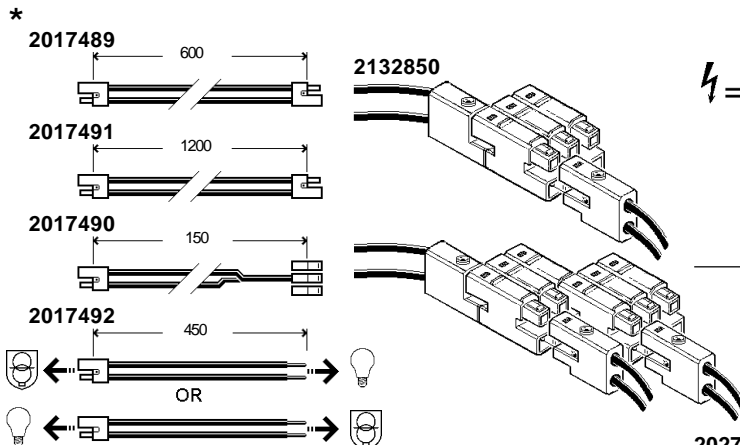

210W - 2027459 2027470