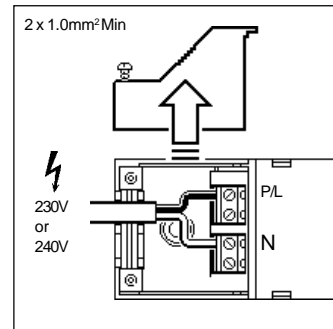

2027457 2027469 2029872