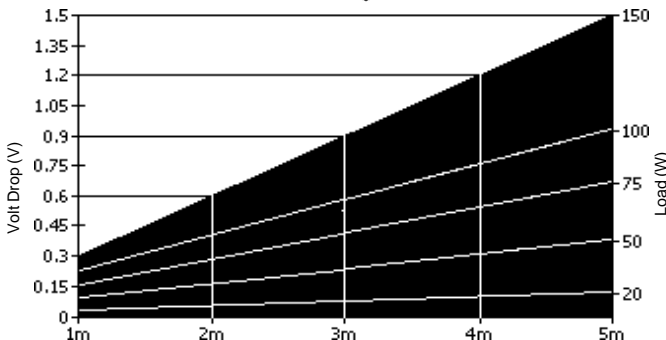

210W - 2027459 2027470