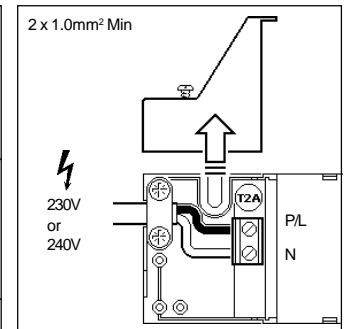

2027458 2027459 2027470

Suitable for use indoors
Geeignet für Innenanwendung
Pour un usage interne
Adecuada para uso en interiores
Geschikt voor gebruik binnen
Lämplig för inomhusbruk

< Millimetres >