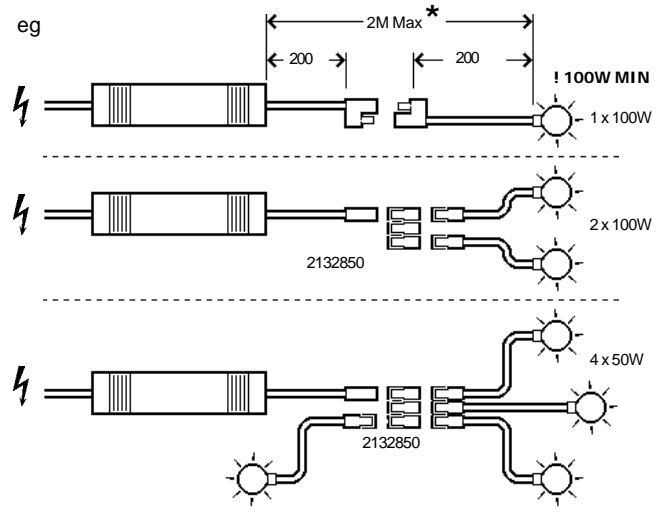

210W - 2027459 2027470