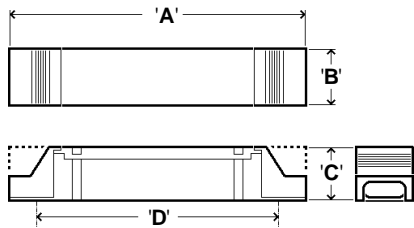

Switch Off
Abschalten
Débrancher
Desconectar
Uitschakelen
Stäng av

	Dim 'A'	Dim 'B'	Dim 'C'	Dim 'D'
2027457 - 105W 240V	185	40	32	150
2027458 - 105W 230/240V	220	44	40	187
2027459 - 210W 240V	220	44	40	187
2027469 - 105W 230V	185	40	32	150
2029872 - 105W 230V	185	40	32	150
2027470 - 210W 230V	220	44	40	187