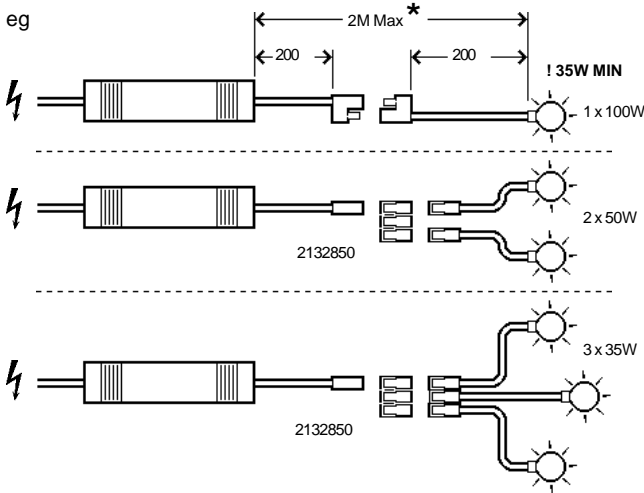

105W - 2027457 2027458 2027469 2029872