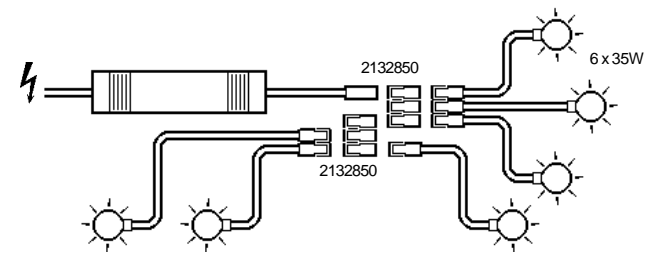

Switch Off
Abschalten
Débrancher
Desconectar
Uitschakelen
Stäng av

	Dim 'A'	Dim 'B'	Dim 'C'	Dim 'D'
2027457 - 105W 240V	185	40	32	150
2027458 - 105W 230/240V	220	44	40	187
2027459 - 210W 240V	220	44	40	187
2027469 - 105W 230V	185	40	32	150
2029872 - 105W 230V	185	40	32	150
2027470 - 210W 230V	220	44	40	187

105W - 2027457 2027458 2027469 2029872

210W - 2027459 2027470

2027457 2027469 2029872

2027458 2027459 2027470

Suitable for use indoors
Geeignet für Innenanwendung
Pour un usage interne
Adecuada para uso en interiores
Geschikt voor gebruik binnen
Lämplig för inomhusbruk