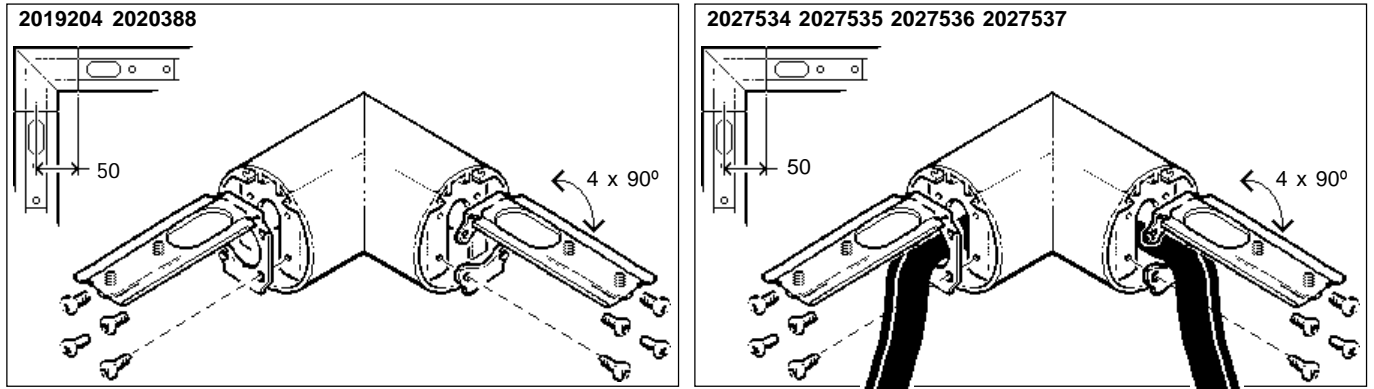

2019204 2020388 2027534
2027535 2027536 2027537

Disconnect from mains supply before replacing the fuse or the lamp.
Vor dem Einsetzen der Sicherung oder der Lampe Spannungsfreiheit herstellen.
Débrancher le secteur avant de remplacer le fusible ou l'ampoule.
Desconectar del suministro de la red, antes de realizar la sustitución del fusible o de la lámpara.
Voor het vervangen van lamp of zekering, eerst netspanning uitschakelen.
Koppla bort spänningen före byte av en säkring eller en lampa.

Switch Off
Abschalten
Débrancher
Desconectar
Uitschakelen
Stäng av

2019204 2020388 2027534 2027535 2027536 2027537

2027464 2027465 2027466 2027467

Suitable for use indoors
Geeignet für Innenanwendung
Pour un usage interne
Adecuada para uso en interiores
Geschikt voor gebruik binnen
Lämplig för inomhusbruk