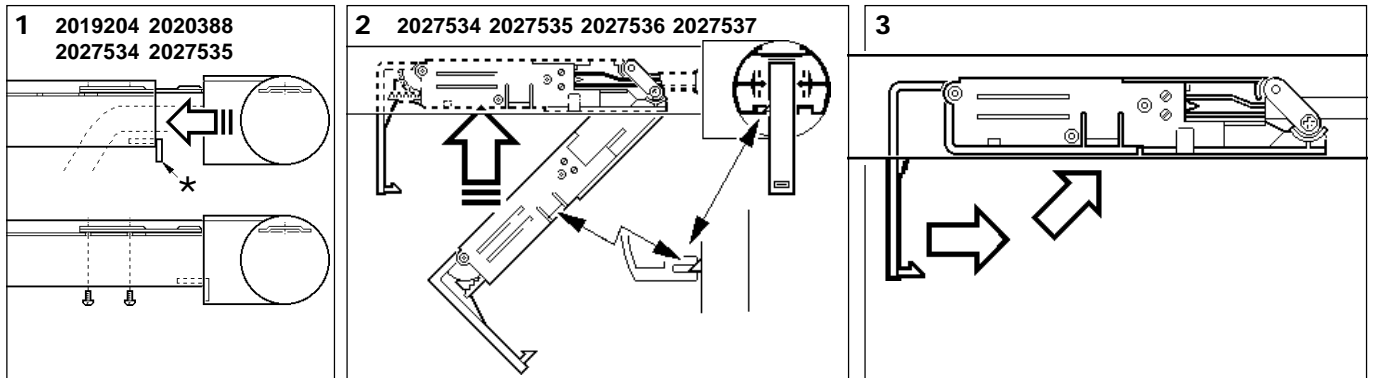

2019204 2020388 2027534
2027535 2027536 2027537

Disconnect from mains supply before replacing the fuse or the lamp.
Vor dem Einsetzen der Sicherung oder der Lampe Spannungsfreiheit herstellen.
Débrancher le secteur avant de remplacer le fusible ou l'ampoule.
Desconectar del suministro de la red, antes de realizar la sustitución del fusible o de la lámpara.
Voor het vervangen van lamp of zekering, eerst netspanning uitschakelen.
Koppla bort spänningen före byte av en säkring eller en lampa.

Switch Off
Abschalten
Débrancher
Desconectar
Uitschakelen
Stäng av

2019204 2020388 2027534 2027535 2027536 2027537

2027464 2027465 2027466 2027467

Suitable for use indoors
Geeignet für Innenanwendung
Pour un usage interne
Adecuada para uso en interiores
Geschikt voor gebruik binnen
Lämplig för inomhusbruk