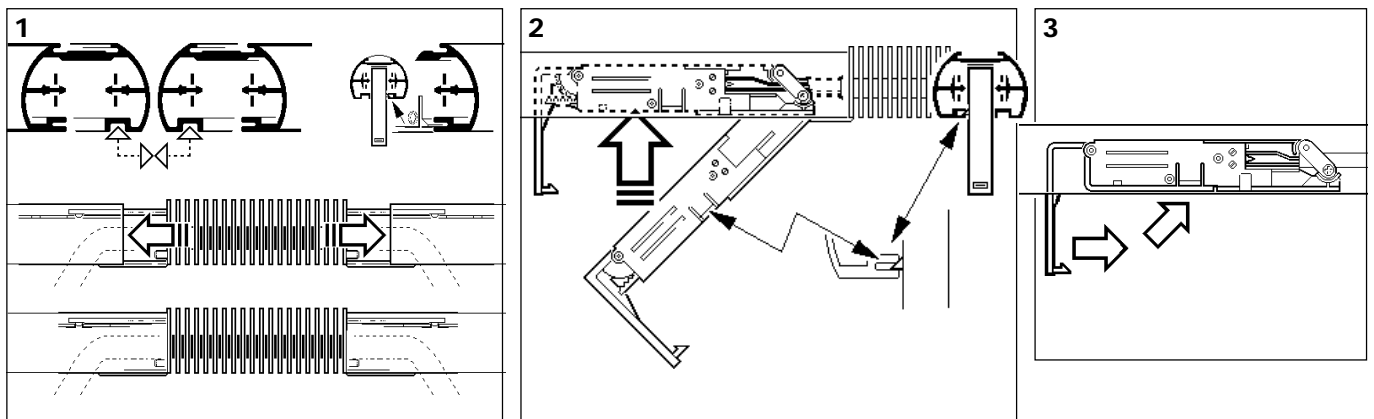

2019204 2020388 2027534
2027535 2027536 2027537

Disconnect from mains supply before replacing the fuse or the lamp.
Vor dem Einsetzen der Sicherung oder der Lampe Spannungsfreiheit herstellen.
Débrancher le secteur avant de remplacer le fusible ou l'ampoule.
Desconectar del suministro de la red, antes de realizar la sustitución del fusible o de la lámpara.
Voor het vervangen van lamp of zekering, eerst netspanning uitschakelen.
Koppla bort spänningen före byte av en säkring eller en lampa.

Switch Off
Abschalten
Débrancher
Desconectar
Uitschakelen
Stäng av

2019204 2020388 2027534 2027535 2027536 2027537

2027464 2027465 2027466 2027467

Suitable for use indoors
Geeignet für Innenanwendung
Pour un usage interne
Adecuada para uso en interiores
Geschikt voor gebruik binnen
Lämplig för inomhusbruk