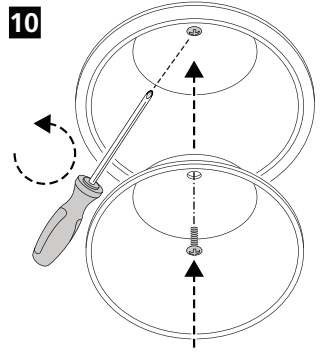

- Eco 13W/18W/26W
2028000 2028002 2028004
32W
2028008
Deco 13W/18W/26W
2028010 2028012 2028014
32W
2028018
Arch 13W/18W/26W
2028020 2028022 2028024
32W
2028028

230-240V~ 50/60Hz

600 x 400

9

10

11

13W TC-TE Gx24q-1
2028000 2028010 2028020
18W TC-TE Gx24q-2
2028002 2028012 2028022