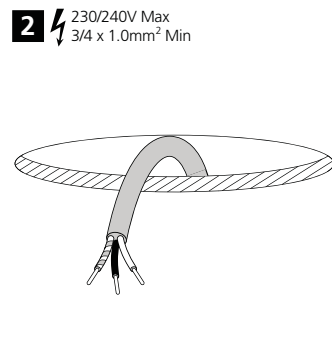

- Eco 13W/18W/26W
2028000 2028002 2028004
32W
2028008
Deco 13W/18W/26W
2028010 2028012 2028014
32W
2028018
Arch 13W/18W/26W
2028020 2028022 2028024
32W
2028028

230-240V~ 50/60Hz

600 x 400

9

10

11

13W TC-TE Gx24q-1
2028000 2028010 2028020
18W TC-TE Gx24q-2
2028002 2028012 2028022