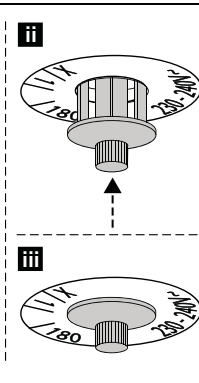

- Eco 13W/18W/26W
2028000 2028002 2028004
32W
2028008
Deco 13W/18W/26W
2028010 2028012 2028014
32W
2028018
Arch 13W/18W/26W
2028020 2028022 2028024
32W
2028028

230-240V~ 50/60Hz

600 x 400

9

10

11

13W TC-TE Gx24q-1
2028000 2028010 2028020
18W TC-TE Gx24q-2
2028002 2028012 2028022