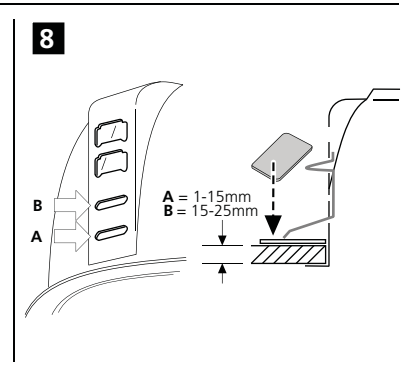

- Eco 13W/18W/26W
2028000 2028002 2028004
32W
2028008
Deco 13W/18W/26W
2028010 2028012 2028014
32W
2028018
Arch 13W/18W/26W
2028020 2028022 2028024
32W
2028028

230-240V~ 50/60Hz

600 x 400

9

10

11

13W TC-TE Gx24q-1
2028000 2028010 2028020
18W TC-TE Gx24q-2
2028002 2028012 2028022