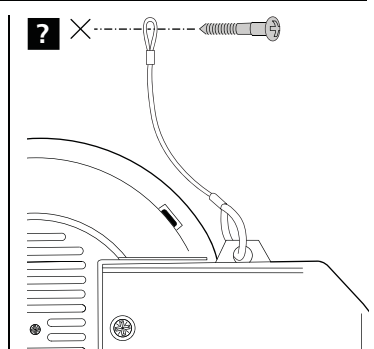

- Eco 13W/18W/26W
2028000 2028002 2028004
32W
2028008
Deco 13W/18W/26W
2028010 2028012 2028014
32W
2028018
Arch 13W/18W/26W
2028020 2028022 2028024
32W
2028028

230-240V~ 50/60Hz

600 x 400

9

10

11

13W TC-TE Gx24q-1
2028000 2028010 2028020
18W TC-TE Gx24q-2
2028002 2028012 2028022