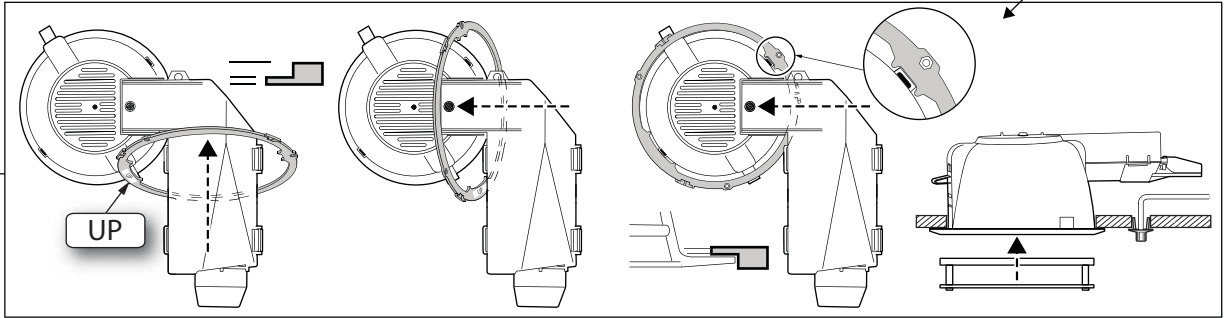

- Eco 13W/18W/26W
2028000 2028002 2028004
32W
2028008
Deco 13W/18W/26W
2028010 2028012 2028014
32W
2028018
Arch 13W/18W/26W
2028020 2028022 2028024
32W
2028028

230-240V~ 50/60Hz

600 x 400

9

10

11

13W TC-TE Gx24q-1
2028000 2028010 2028020
18W TC-TE Gx24q-2
2028002 2028012 2028022