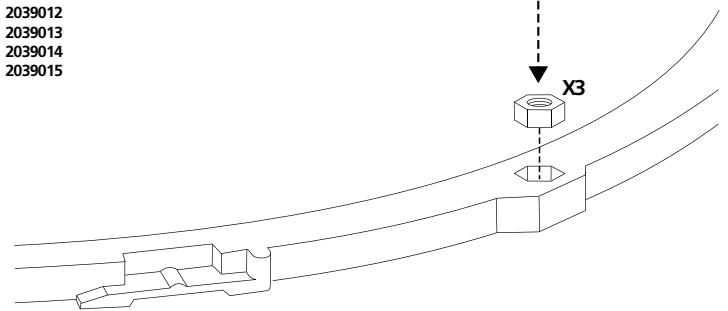

LED100 & LED150
IP54
2039012
2039013
2039014
2039015