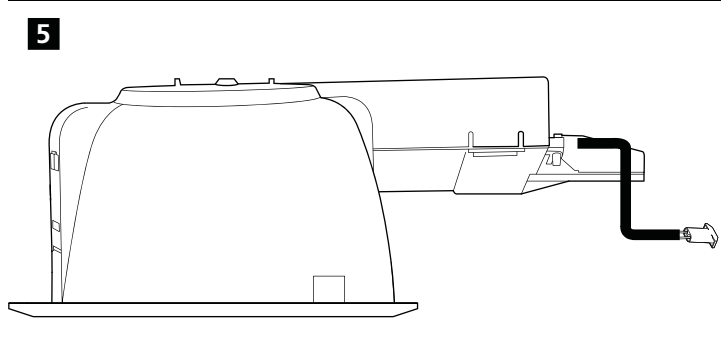

- Eco 13W/18W/26W
2028000 2028002 2028004
32W
2028008
Deco 13W/18W/26W
2028010 2028012 2028014
32W
2028018
Arch 13W/18W/26W
2028020 2028022 2028024
32W
2028028

230-240V~ 50/60Hz

600 x 400

9

10

11

13W TC-TE Gx24q-1
2028000 2028010 2028020
18W TC-TE Gx24q-2
2028002 2028012 2028022