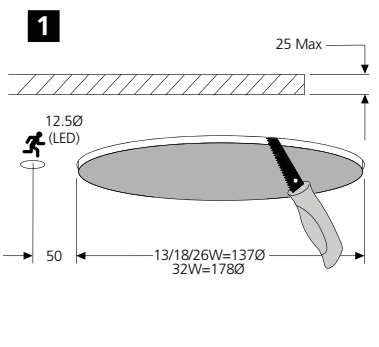

- Eco 13W/18W/26W
2028000 2028002 2028004
32W
2028008
Deco 13W/18W/26W
2028010 2028012 2028014
32W
2028018
Arch 13W/18W/26W
2028020 2028022 2028024
32W
2028028

230-240V~ 50/60Hz

600 x 400

9

10

11

13W TC-TE Gx24q-1
2028000 2028010 2028020
18W TC-TE Gx24q-2
2028002 2028012 2028022