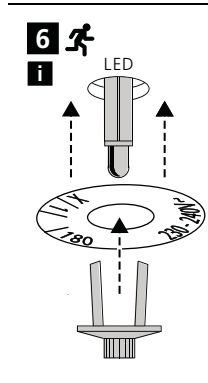

- Eco 13W/18W/26W
2028000 2028002 2028004
32W
2028008
Deco 13W/18W/26W
2028010 2028012 2028014
32W
2028018
Arch 13W/18W/26W
2028020 2028022 2028024
32W
2028028

230-240V~ 50/60Hz

600 x 400

9

10

11

13W TC-TE Gx24q-1
2028000 2028010 2028020
18W TC-TE Gx24q-2
2028002 2028012 2028022