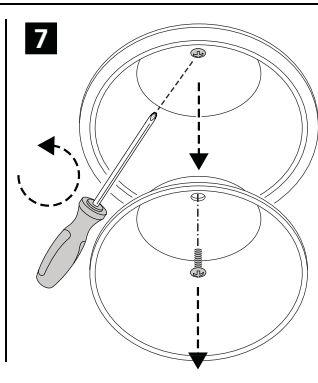

- Eco 13W/18W/26W
2028000 2028002 2028004
32W
2028008
Deco 13W/18W/26W
2028010 2028012 2028014
32W
2028018
Arch 13W/18W/26W
2028020 2028022 2028024
32W
2028028

230-240V~ 50/60Hz

600 x 400

9

10

11

13W TC-TE Gx24q-1
2028000 2028010 2028020
18W TC-TE Gx24q-2
2028002 2028012 2028022