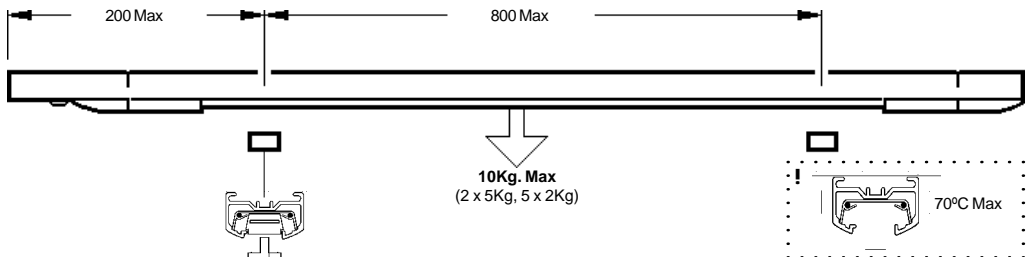

2629284

Disconnect from mains supply before replacing the fuse or the lamp.
 Vor dem Einsetzen der Sicherung oder der Lampe Spannungsfreiheit herstellen.
Débrancher le secteur avant de remplacer le fusible ou l'ampoule.
 Desconectar del suministro de la red, antes de realizar la sustitución del fusible o de la lámpara.
Voor het vervangen van lamp of zekering, eerst netspanning uitschakelen.
 Koppla bort spänningen före byte av en säkring eller en lampa.

Switch Off
 Abschalten
 Débrancher
 Desconectar
 Uitschakelen
 Stäng av

2629284

50W Max Hi-Spot ES50 GU10

Suitable for use indoors
 Geeignet für Innenanwendung
Pour un usage interne
 Adecuada para uso en interiores
Geschikt voor gebruik binnen
 Lämpig för inomhusbruk