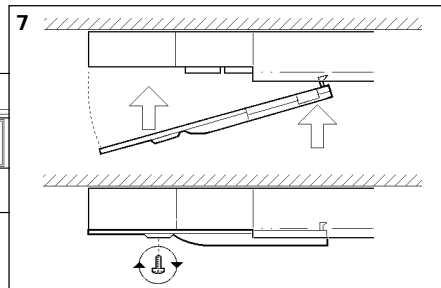

Switch Off
 Abschalten
 Débrancher
 Desconectar
 Uitschakelen
 Stäng av

2629284

50W Max Hi-Spot ES50 GU10

Suitable for use indoors
 Geeignet für Innenanwendung
Pour un usage interne
 Adecuada para uso en interiores
Geschikt voor gebruik binnen
 Lämpig för inomhusbruk