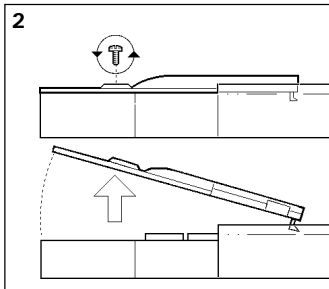

Switch Off
 Abschalten
 Débrancher
 Desconectar
 Uitschakelen
 Stäng av

2629284

50W Max Hi-Spot ES50 GU10

Suitable for use indoors
 Geeignet für Innenanwendung
Pour un usage interne
 Adecuada para uso en interiores
Geschikt voor gebruik binnen
 Lämpig för inomhusbruk