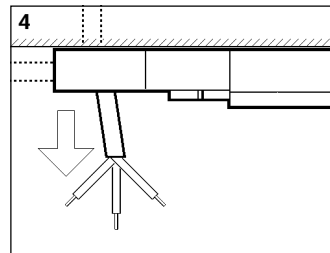

Switch Off
 Abschalten
 Débrancher
 Desconectar
 Uitschakelen
 Stäng av

2629284

50W Max Hi-Spot ES50 GU10

Suitable for use indoors
 Geeignet für Innenanwendung
Pour un usage interne
 Adecuada para uso en interiores
Geschikt voor gebruik binnen
 Lämpig för inomhusbruk