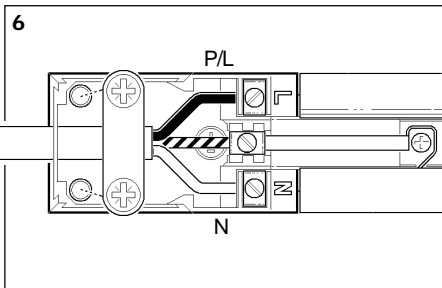

2629284

Disconnect from mains supply before replacing the fuse or the lamp.
 Vor dem Einsetzen der Sicherung oder der Lampe Spannungsfreiheit herstellen.
Débrancher le secteur avant de remplacer le fusible ou l'ampoule.
 Desconectar del suministro de la red, antes de realizar la sustitución del fusible o de la lámpara.
Voor het vervangen van lamp of zekering, eerst netspanning uitschakelen.
 Koppla bort spänningen före byte av en säkring eller en lampa.

Switch Off
 Abschalten
 Débrancher
 Desconectar
 Uitschakelen
 Stäng av

2629284

50W Max Hi-Spot ES50 GU10

Suitable for use indoors
 Geeignet für Innenanwendung
Pour un usage interne
 Adecuada para uso en interiores
Geschikt voor gebruik binnen
 Lämpig för inomhusbruk