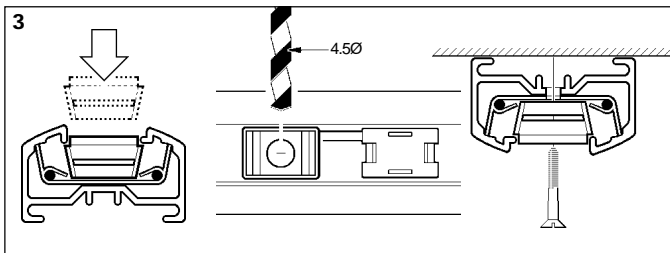

2629284

Disconnect from mains supply before replacing the fuse or the lamp.
 Vor dem Einsetzen der Sicherung oder der Lampe Spannungsfreiheit herstellen.
Débrancher le secteur avant de remplacer le fusible ou l'ampoule.
 Desconectar del suministro de la red, antes de realizar la sustitución del fusible o de la lámpara.
Voor het vervangen van lamp of zekering, eerst netspanning uitschakelen.
 Koppla bort spänningen före byte av en säkring eller en lampa.

Switch Off
 Abschalten
 Débrancher
 Desconectar
 Uitschakelen
 Stäng av

2629284

50W Max Hi-Spot ES50 GU10

Suitable for use indoors
 Geeignet für Innenanwendung
Pour un usage interne
 Adecuada para uso en interiores
Geschikt voor gebruik binnen
 Lämpig för inomhusbruk