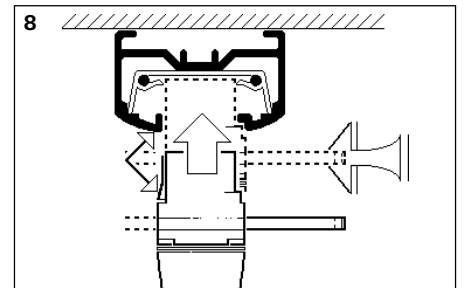

Switch Off
 Abschalten
 Débrancher
 Desconectar
 Uitschakelen
 Stäng av

2629284

50W Max Hi-Spot ES50 GU10

Suitable for use indoors
 Geeignet für Innenanwendung
Pour un usage interne
 Adecuada para uso en interiores
Geschikt voor gebruik binnen
 Lämpig för inomhusbruk