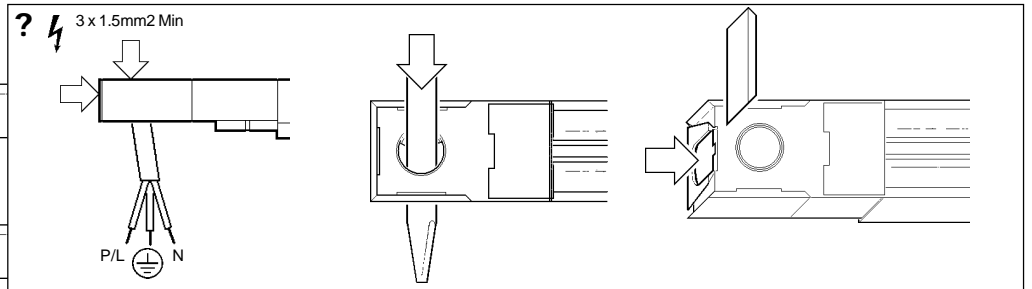

2629284

Disconnect from mains supply before replacing the fuse or the lamp.
 Vor dem Einsetzen der Sicherung oder der Lampe Spannungsfreiheit herstellen.
Débrancher le secteur avant de remplacer le fusible ou l'ampoule.
 Desconectar del suministro de la red, antes de realizar la sustitución del fusible o de la lámpara.
Voor het vervangen van lamp of zekering, eerst netspanning uitschakelen.
 Koppla bort spänningen före byte av en säkring eller en lampa.

Switch Off
 Abschalten
 Débrancher
 Desconectar
 Uitschakelen
 Stäng av

2629284

50W Max Hi-Spot ES50 GU10

Suitable for use indoors
 Geeignet für Innenanwendung
Pour un usage interne
 Adecuada para uso en interiores
Geschikt voor gebruik binnen
 Lämpig för inomhusbruk