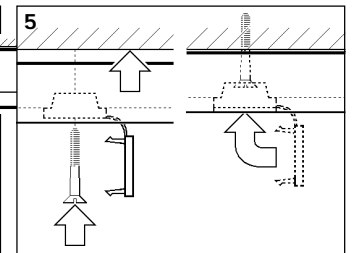

2629284

Disconnect from mains supply before replacing the fuse or the lamp.
 Vor dem Einsetzen der Sicherung oder der Lampe Spannungsfreiheit herstellen.
Débrancher le secteur avant de remplacer le fusible ou l'ampoule.
 Desconectar del suministro de la red, antes de realizar la sustitución del fusible o de la lámpara.
Voor het vervangen van lamp of zekering, eerst netspanning uitschakelen.
 Koppla bort spänningen före byte av en säkring eller en lampa.

Switch Off
 Abschalten
 Débrancher
 Desconectar
 Uitschakelen
 Stäng av

2629284

50W Max Hi-Spot ES50 GU10

Suitable for use indoors
 Geeignet für Innenanwendung
Pour un usage interne
 Adecuada para uso en interiores
Geschikt voor gebruik binnen
 Lämpig för inomhusbruk