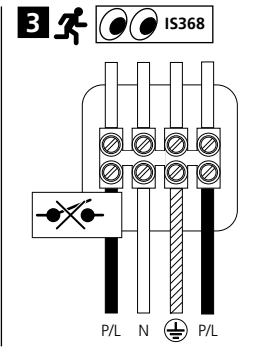

Switch Off

Abschalten

Débrancher

Desconectar

Uitschakelen

Stäng av

13/18/26W
YUASA NP2.3-12
12V 2.3Ah SLA
32/42W
YUASA NP7-12
12V 7.0Ah SLA

2028029 - 32