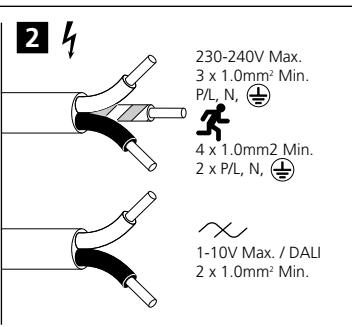

Switch Off

Abschalten

Débrancher

Desconectar

Uitschakelen

Stäng av

13/18/26W
YUASA NP2.3-12
12V 2.3Ah SLA
32/42W
YUASA NP7-12
12V 7.0Ah SLA

2028029 - 32