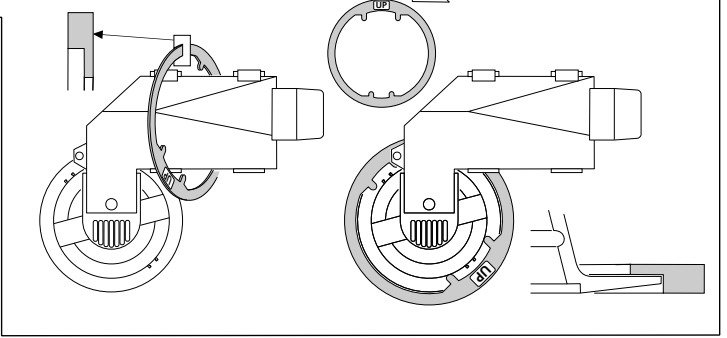

Switch Off

Abschalten

Débrancher

Desconectar

Uitschakelen

Stäng av

13/18/26W
YUASA NP2.3-12
12V 2.3Ah SLA
32/42W
YUASA NP7-12
12V 7.0Ah SLA

2028029 - 32