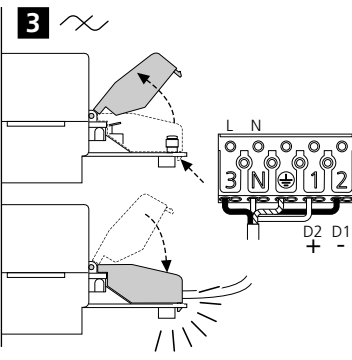

Switch Off

Abschalten

Débrancher

Desconectar

Uitschakelen

Stäng av

13/18/26W
YUASA NP2.3-12
12V 2.3Ah SLA
32/42W
YUASA NP7-12
12V 7.0Ah SLA

2028029 - 32