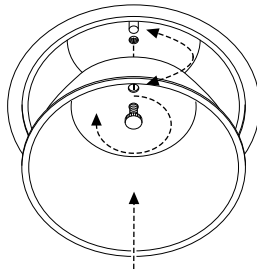

2028029 2028030