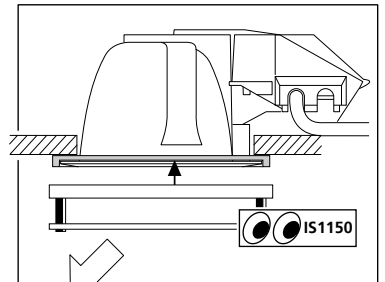

Switch Off

Abschalten

Débrancher

Desconectar

Uitschakelen

Stäng av

13/18/26W
YUASA NP2.3-12
12V 2.3Ah SLA
32/42W
YUASA NP7-12
12V 7.0Ah SLA

2028029 - 32