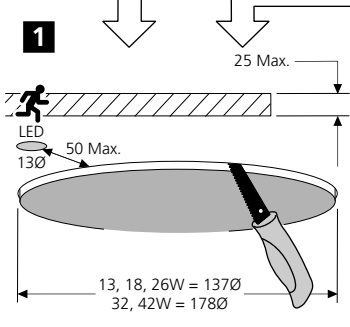

Switch Off

Abschalten

Débrancher

Desconectar

Uitschakelen

Stäng av

13/18/26W
YUASA NP2.3-12
12V 2.3Ah SLA
32/42W
YUASA NP7-12
12V 7.0Ah SLA

2028029 - 32