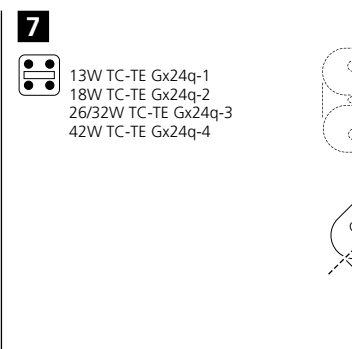

Switch Off

Abschalten

Débrancher

Desconectar

Uitschakelen

Stäng av

13/18/26W
YUASA NP2.3-12
12V 2.3Ah SLA
32/42W
YUASA NP7-12
12V 7.0Ah SLA

2028029 - 32

1

2030716
2030718
2030721
2030723
2030725
2030727

2028029
2028230
2028031
2028032

2028029 2028030

2028031 2028032

IP44 - 2028039 - 46

2030721 2030723 2030725 2030727

2028045 - 46