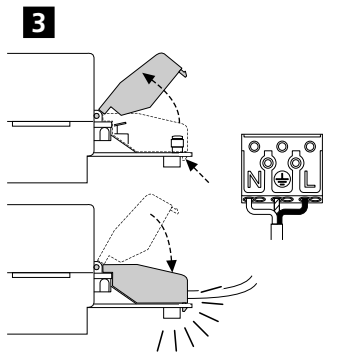

Switch Off

Abschalten

Débrancher

Desconectar

Uitschakelen

Stäng av

13/18/26W
YUASA NP2.3-12
12V 2.3Ah SLA
32/42W
YUASA NP7-12
12V 7.0Ah SLA

2028029 - 32