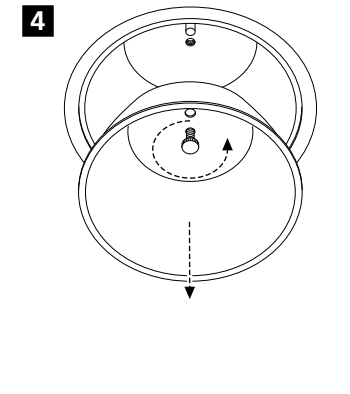

Switch Off

Abschalten

Débrancher

Desconectar

Uitschakelen

Stäng av

13/18/26W
YUASA NP2.3-12
12V 2.3Ah SLA
32/42W
YUASA NP7-12
12V 7.0Ah SLA

2028029 - 32