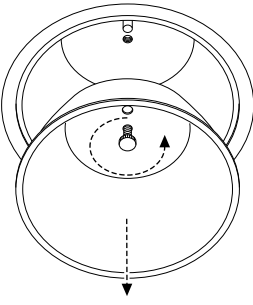

2028029 - 32

1

2030716
2030718
2030721
2030723
2030725
2030727

2028029
2028230
2028031
2028032