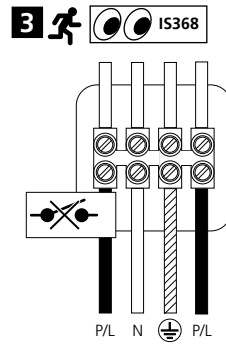

2027999-2028027
 2030716-2030718
 2030721-2030728
 2030731

230-240V ~ 50-60Hz

13/18/26W
 YUASA NP2.3-12
 12V 2.3Ah SLA
 32/42W
 YUASA NP7-12
 12V 7.0Ah SLA

7
 13W TC-TE Gx24q-1
 18W TC-TE Gx24q-2
 26/32W TC-TE Gx24q-3
 42W TC-TE Gx24q-4

2028029 - 32

1

2030716
2030718
2030721
2030723
2030725
2030727

2028029
2028230
2028031
2028032

2028029 2028030

2028031 2028032

IP44 - 2028039 - 46

2030721 2030723 2030725 2030727