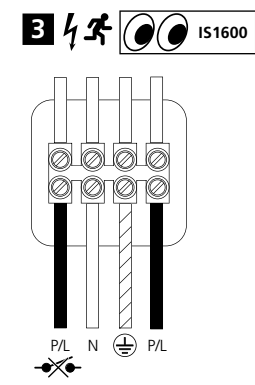

2027999-2028027
 2030716-2030718
 2030721-2030728
 2030731

230-240V~ 50-60Hz

iv COMMISSIONING DATE

JAN	FEB	MAR	APR
MAY	JUN	JUL	AUG
SEP	OCT	NOV	DEC
2010	2011	2012	2013
2014	2015	2016	2017
2018	2019	2020	2021

IP44 - 2028039 - 46

2028045 - 46

2028047 - 54

LED100 & LED150
IP54 - 2039012 - 15