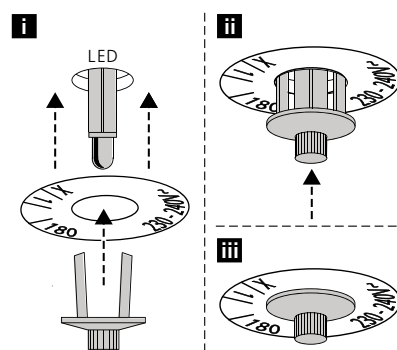

2027999-2028027
 2030716-2030718
 2030721-2030728
 2030731

230-240V~ 50-60Hz

iv COMMISSIONING DATE

JAN	FEB	MAR	APR
MAY	JUN	JUL	AUG
SEP	OCT	NOV	DEC
2010	2011	2012	2013
2014	2015	2016	2017
2018	2019	2020	2021

IP44 - 2028039 - 46

2028045 - 46

2028047 - 54

LED100 & LED150
IP54 - 2039012 - 15