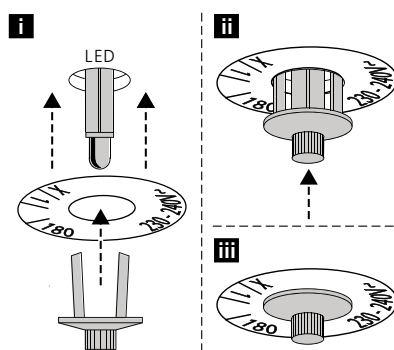

2027999-2028027  
 2030716-2030718  
 2030721-2030728  
 2030731

230-240V~ 50-60Hz

**iv**

COMMISSIONING DATE

JAN	FEB	MAR	APR
MAY	<del>JUN</del>	JUL	AUG
SEP	OCT	NOV	DEC
2010	2011	2012	2013
2014	2015	2016	2017
2018	2019	2020	2021

IP44 - 2028039 - 46

2028045 - 46

?

2028047 - 54

LED100 & LED150  
IP54 - 2039012 - 15