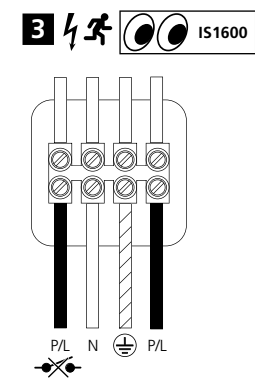

2027999-2028027  
 2030716-2030718  
 2030721-2030728  
 2030731

230-240V~ 50-60Hz

**iv**

COMMISSIONING DATE

JAN	FEB	MAR	APR
MAY	<del>JUN</del>	JUL	AUG
SEP	OCT	NOV	DEC
2010	2011	2012	2013
2014	2015	2016	2017
2018	2019	2020	2021

IP44 - 2028039 - 46

2028045 - 46

?

2028047 - 54

LED100 & LED150  
IP54 - 2039012 - 15