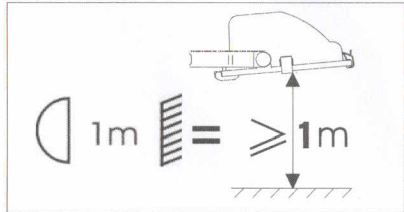

SLI SYLVANIA

PROIETTORE per ESTERNI - EXTERNAL FLOODLIGHT

PROJECTEUR pour l'EXTERIEUR

230V 50Hz Made in Italy

⊗ ⚡ Ⓜ ⚠ ⚡ CE IP 65

The luminaire shall only be used complete with its protective shield.
Le luminaire ne doit être utilisé que complet avec son écran de protection
L'apparecchio deve essere installato ed utilizzato solamente completo del suo vetro