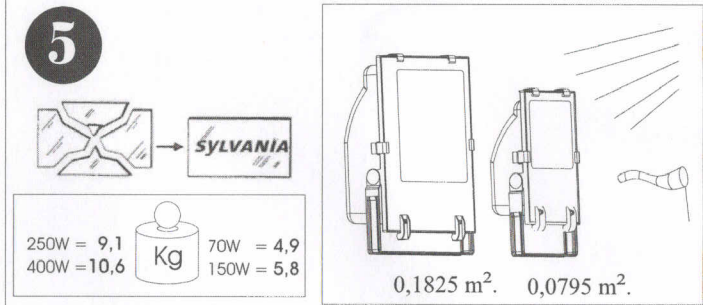

SLI SYLVANIA

PROIETTORE per ESTERNI - EXTERNAL FLOODLIGHT

PROJECTEUR pour l'EXTERIEUR

230V 50Hz Made in Italy

⊗ ⚡ Ⓜ ⚠ ⚡ CE IP 65

The luminaire shall only be used complete with its protective shield.
Le luminaire ne doit être utilisé que complet avec son écran de protection
L'apparecchio deve essere installato ed utilizzato solamente completo del suo vetro