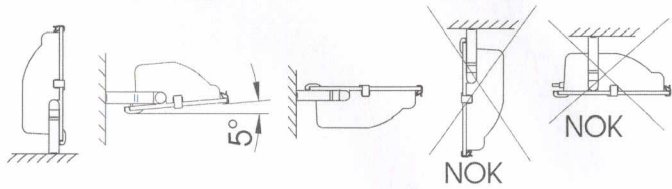

SLI SYLVANIA

PROIETTORE per ESTERNI - EXTERNAL FLOODLIGHT

PROJECTEUR pour l'EXTERIEUR

230V 50Hz Made in Italy

⊗ ⚡ Ⓜ ⚠ ⚡ CE IP 65

The luminaire shall only be used complete with its protective shield.
Le luminaire ne doit être utilisé que complet avec son écran de protection
L'apparecchio deve essere installato ed utilizzato solamente completo del suo vetro