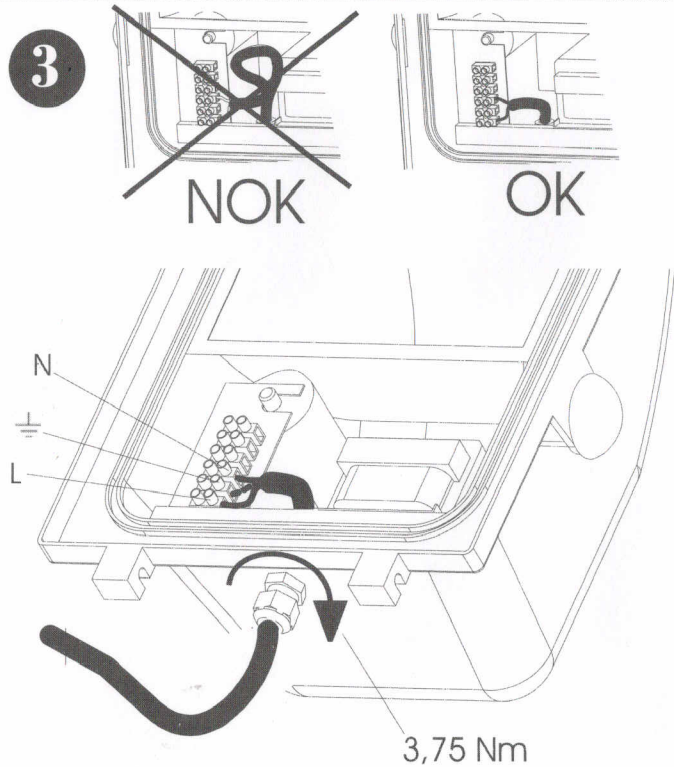

SLI SYLVANIA

PROIETTORE per ESTERNI - EXTERNAL FLOODLIGHT

PROJECTEUR pour l'EXTERIEUR

230V 50Hz Made in Italy

⊗ ⚡ Ⓜ ⚠ ⚡ CE IP 65

The luminaire shall only be used complete with its protective shield.
Le luminaire ne doit être utilisé que complet avec son écran de protection
L'apparecchio deve essere installato ed utilizzato solamente completo del suo vetro