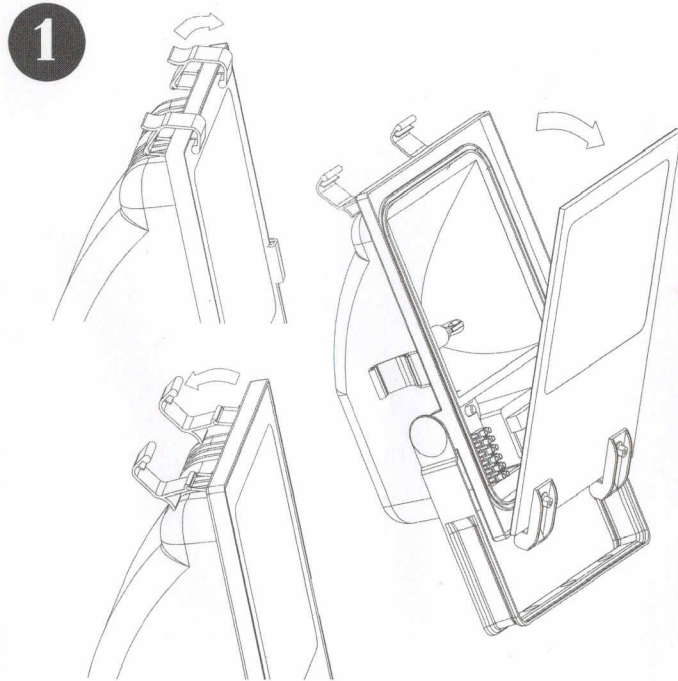

SLI SYLVANIA

PROIETTORE per ESTERNI - EXTERNAL FLOODLIGHT

PROJECTEUR pour l'EXTERIEUR

230V 50Hz Made in Italy

⊗ ⚡ Ⓜ ⚠ ⚡ CE IP 65

The luminaire shall only be used complete with its protective shield.
Le luminaire ne doit être utilisé que complet avec son écran de protection
L'apparecchio deve essere installato ed utilizzato solamente completo del suo vetro