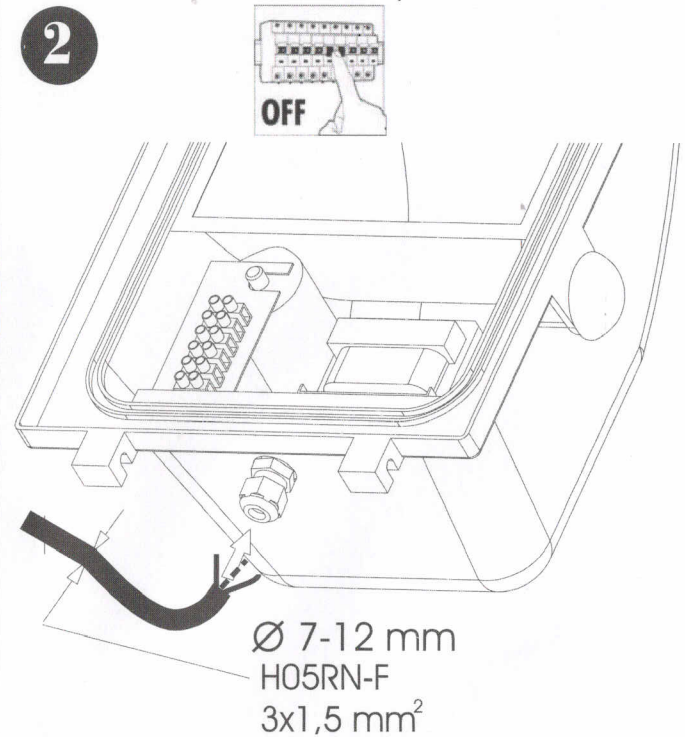

SLI SYLVANIA

PROIETTORE per ESTERNI - EXTERNAL FLOODLIGHT

PROJECTEUR pour l'EXTERIEUR

230V 50Hz Made in Italy

⊗ ⚡ Ⓜ ⚠ ⚡ CE IP 65

The luminaire shall only be used complete with its protective shield.
Le luminaire ne doit être utilisé que complet avec son écran de protection
L'apparecchio deve essere installato ed utilizzato solamente completo del suo vetro