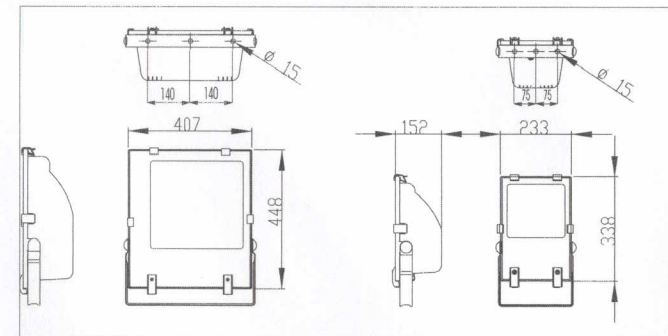

SLI SYLVANIA

PROIETTORE per ESTERNI - EXTERNAL FLOODLIGHT

PROJECTEUR pour l'EXTERIEUR

230V 50Hz Made in Italy

⊗ ⚡ Ⓜ ⚠ ⚡ CE IP 65

The luminaire shall only be used complete with its protective shield.
Le luminaire ne doit être utilisé que complet avec son écran de protection
L'apparecchio deve essere installato ed utilizzato solamente completo del suo vetro