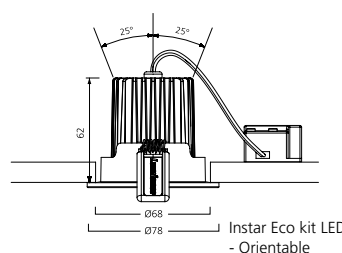

Instar Eco Kit Fixe  
Version blanc

Instar Eco Kit  
Orientable  
Version argent

Code	Désignation	Diamètre d'encastrement (mm)	Finition	Faisceau	Temp. de couleur (K)	Tension (V)	Courant (mA)	Puissance (W)	Flux lumineux (lm)	Lumen / Watt (lm/W)	Durée de vie (H)	
<b>Instar Eco kit LED - Fixe 2700K</b>												
3079339	Instar Eco kit LED Blanc 36° 2700K	68	Blanc	36°	2700	12	800	10	450	45	30,000	
3079338	Instar Eco kit LED Alu brossé 36° 2700K	68	Alu brossé	36°	2700	12	800	10	450	45	30,000	
<b>Instar Eco kit LED - Fixe 3000K</b>												
3079332	Instar Eco kit LED Blanc 36° 3000K	68	Blanc	36°	3000	12	800	10	462	46	30,000	
3079333	Instar Eco kit LED Alu brossé 36° 3000K	68	Alu brossé	36°	3000	12	800	10	462	46	30,000	
<b>Instar Eco kit LED - Fixe 4000K</b>												
3079336	Instar Eco kit LED Blanc 36° 4000K	68	Blanc	36°	4000	12	800	10	515	52	30,000	
3079337	Instar Eco kit LED Alu brossé 36° 4000K	68	Alu brossé	36°	4000	12	800	10	515	52	30,000	
<b>Instar Eco Kit LED - Orientable 2700K</b>												
Nouveau	3079355	Instar Eco kit LED Blanc 36° 2700K Orientable	68	Blanc	36°	2700	12	800	10	450	45	30,000
Nouveau	3079356	Instar Eco kit LED Alu Brossé 36° 2700K Orientable	68	Alu brossé	36°	2700	12	800	10	450	45	30,000
<b>Instar Eco Kit LED - Orientable 3000K</b>												
Nouveau	3079351	Instar Eco kit LED Blanc 36° 3000K Orientable	68	Blanc	36°	3000	12	800	10	462	46	30,000
Nouveau	3079352	Instar Eco kit LED Alu Brossé 36° 3000K Orientable	68	Alu brossé	36°	3000	12	800	10	462	46	30,000
<b>Instar Eco Kit LED - Orientable 4000K</b>												
Nouveau	3079353	Instar Eco kit LED Blanc 36° 4000K Orientable	68	Blanc	36°	4000	12	800	10	515	52	30,000
Nouveau	3079354	Instar Eco kit LED Alu Brossé 36° 4000K Orientable	68	Alu brossé	36°	4000	12	800	10	515	52	30,000

### Dimensions (mm)