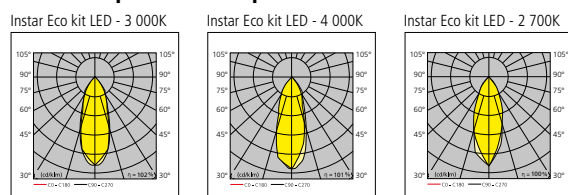

Données photométriques