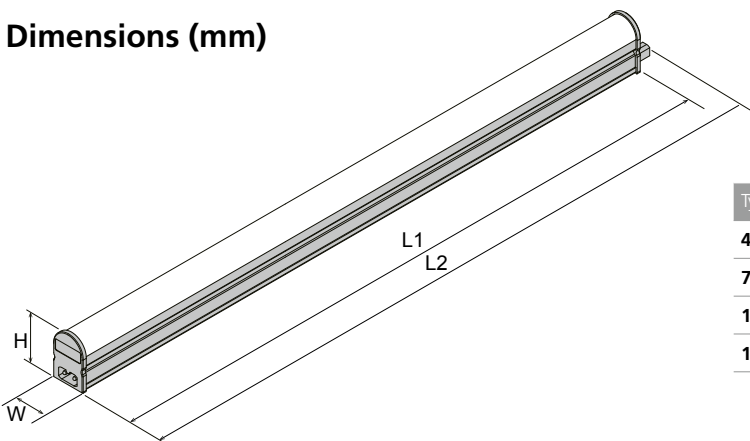

LED PIPE

Réglette LED type T5

SPÉCIFICITÉS

- Réglette LED type T5 - 800lm/W - idéalement conçue pour un éclairage indirect dans les corniches.
- Réglette LED type T5 - 1500lm/W - idéalement conçue pour une installation sous les meubles hauts ou dans les cuisines.
- Driver intégré, entrée directe en tension 220-240V.
- Lignes continues : modules à connecter jusqu'à 10 m.
- Diffuseur en polycarbonate (PC) de haute qualité.
- Répartition homogène du flux lumineux sans zone d'ombre.
- Installation facile avec supports de montage (2 fixes + 2 orientables inclus).
- Longueur disponible : 300/600/900/1200 mm.
- Disponible en version 3 000K ou 4 000K
- Durée de vie : 30 000 heures.

LED PIPE Réglette LED type T5

Caractéristiques principales

Support de montage orientable

Connexion invisible

LED PIPE 1500 avec interrupteur intégré

LED PIPE 1500 version Top (entrée par le haut)

Données photométriques

LED PIPE 1500 6W 3000K

LED PIPE 1500 11W 3000K

LED PIPE 1500 17W 3000K

LED PIPE 1500 22W 3000K

Dimensions (mm)

Type	L1	L2	W	H
4/6W	270mm	282mm	24mm	36mm
7/11W	570mm	582mm	24mm	36mm
10/17W	870mm	882mm	24mm	36mm
14/22W	1170mm	1182mm	24mm	36mm