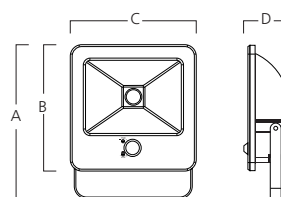

Pré-câblé avec câble d'alimentation de 1m

Projecteur compact

Code d'article	Description	Code EAN	Corps couleur	Indice IP	Température couleur (K)	Tension (V)	Puissance (W)	Flux Lumineux (lm)	Durée de vie (h)
0047830	START FLOOD LED 800LM 10W 3000K	5410288478302	Noir	IP65	3000	220-240	10	800	30000
0047831	START FLOOD LED 850LM 10W 4000K	5410288478319	Noir	IP65	4000	220-240	10	850	30000
0047832	START FLOOD LED 800LM 10W PIR 3000K	5410288478326	Noir	IP44	3000	220-240	10	800	30000
0047833	START FLOOD LED 850LM 10W PIR 4000K	5410288478333	Noir	IP44	4000	220-240	10	850	30000
0047822	START FLOOD LED 2100LM 26W 3000K	5410288478227	Noir	IP65	3000	220-240	26	2100	30000
0047823	START FLOOD LED 2300LM 26W 4000K	5410288478234	Noir	IP65	4000	220-240	26	2300	30000
0047824	START FLOOD LED 2100LM 26W PIR 3000K	5410288478241	Noir	IP44	3000	220-240	26	2100	30000
0047825	START FLOOD LED 2300LM 26W PIR 4000K	5410288478258	Noir	IP44	4000	220-240	26	2300	30000
0047826	START FLOOD LED 4400LM 50W 3000K	5410288478265	Noir	IP65	3000	220-240	50	4400	30000
0047827	START FLOOD LED 4700LM 50W 4000K	5410288478272	Noir	IP65	4000	220-240	50	4700	30000
0047828	START FLOOD LED 4400LM 50W PIR 3000K	5410288478289	Noir	IP44	3000	220-240	50	4400	30000
0047829	START FLOOD LED 4700LM 50W PIR 4000K	5410288478296	Noir	IP44	4000	220-240	50	4700	30000

Dimensions (mm)

Projecteur IP65

	A	B	C	D
10W	149	113	122	49.3
26W	194.5	151.3	180	59.5
50W	268.3	220.7	220.7	70.8

Projecteur avec detecteur PIR (IP44)

	A	B	C	D
10W	171	131.3	150	61.1
26W	213	181.1	181.1	69
50W	268.3	220.6	220.6	82