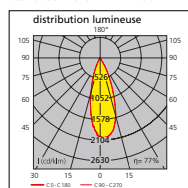

Code	Désignation	Diamètre d'encastrement (mm)	Diamètre extérieur (mm)	Couleur du réflecteur	Faisceau (°)	Couleur	Temp. de couleur (K)	Courant (mA)	Puissance (W)	Flux lumineux (lm)	Efficacité Lumineuse (lm/W)	Durée de vie (heures)
Stello Comfort LED Fixe												
3079361	STELLO COMFORT LED FIXE VW + DB	Ø 80	Ø 90	Alu Brossé	36°	Blanc Chaud	3.000	250	12	690	53	35.000
3079362	STELLO COMFORT LED FIXE NW + DB	Ø 80	Ø 90	Alu Brossé	36°	Blanc Froid	4.000	250	12	730	56	35.000
Stello Comfort LED Orientable												
3079363*	STELLO COMFORT LED ORIENT WW + DB	Ø 80	Ø 90	Alu Brossé	40°	Blanc Chaud	3.000	250	13	690	53	35.000
3079364*	STELLO COMFORT LED ORIENT NW + DB	Ø 80	Ø 90	Alu Brossé	40°	Blanc Froid	4.000	250	13	730	56	35.000

*Disponible sur demande

Données Photométriques

Stello Comfort LED - 3000K

Stello Comfort LED - 4000K

Dimensions (mm)