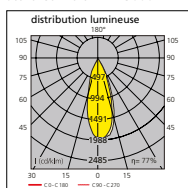

Code	Désignation	Diamètre d'encastrement (mm)	Diamètre extérieur (mm)	Couleur du réflecteur	Faisceau (°)	Couleur	Temp. de couleur (K)	Courant (mA)	Puissance (W)	Flux lumineux (lm)	Efficacité Lumineuse (lm/W)	Durée de vie (heures)
Stello Comfort LED Fixe												
3079361	STELLO COMFORT LED FIXE VW + DB	Ø 80	Ø 90	Alu Brossé	36°	Blanc Chaud	3.000	250	12	690	53	35.000
3079362	STELLO COMFORT LED FIXE NW + DB	Ø 80	Ø 90	Alu Brossé	36°	Blanc Froid	4.000	250	12	730	56	35.000
Stello Comfort LED Orientable												
3079363*	STELLO COMFORT LED ORIENT WW + DB	Ø 80	Ø 90	Alu Brossé	40°	Blanc Chaud	3.000	250	13	690	53	35.000
3079364*	STELLO COMFORT LED ORIENT NW + DB	Ø 80	Ø 90	Alu Brossé	40°	Blanc Froid	4.000	250	13	730	56	35.000

Légende : WW = Blanc Chaud ; NW = Blanc Froid

*Disponible prochainement

Accessoires Stello Comfort - Réflecteurs

Réflecteur Stello Aluminium brossé	3079371
Réflecteur Stello Noir	3079373
Réflecteur Stello Blanc	3079375
*Réflecteur Stello Chrome	3079372
*Réflecteur Stello Doré	3079374
*Réflecteur Stello Cone Blanc	3079376
*Réflecteur Stello Ellipse Blanc	3079377
*Réflecteur Stello Semi Blanc	3079378

*Disponible sur demande

Données Photométriques

Stello Comfort LED - 3000K

Stello Comfort LED - 4000K

Dimensions (mm)