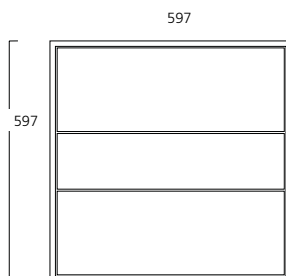

Données photométriques

Version HE

Version HO

Dimensions (mm)

Dimensions (mm)

Version	L	E	F
600 x 600	597	597	95

Bien que toutes les précautions aient été prises pour assurer la précision des informations techniques fournies dans cette publication, les spécifications et données de performance évoluent en permanence. Les informations actuelles doivent donc être vérifiées auprès de Feilo Sylvania Europe Ltd.