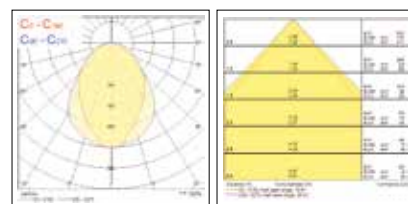

by **FEILO SYLVANIA**

Officelyte Concave LP LED

CARACTÉRISTIQUES

- Encastré architectural LED, offrant un éclairage direct / indirect, disponible en 600 x 600 mm ou 1 200 x 300 mm
- Longue durée de vie : 50 000 heures (L70B50)
- Haute efficacité jusqu'à 100 lm/W
- Rendement lumineux élevé, jusqu'à 4 549 lm
- Disponible en 3 000 K et 4 000 K
- Faible éblouissement, conforme à la norme EN 12464-1
- UGR < 19 en versions HE et HO
- IRC >80 - SDCM : 3
- Groupe de risque photobiologique : GR=0

Données photométriques

Version HE

Version HO

Dimensions (mm)

Dimensions (mm)

Version	L	E	F
600 x 600	597	597	95

Bien que toutes les précautions aient été prises pour assurer la précision des informations techniques fournies dans cette publication, les spécifications et données de performance évoluent en permanence. Les informations actuelles doivent donc être vérifiées auprès de Feilo Sylvania Europe Ltd.