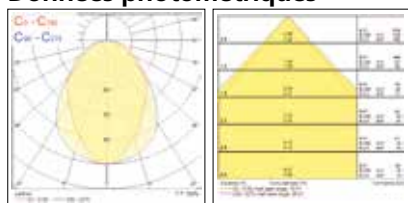

by **FEILO SYLVANIA**

Officelyte Concave LP LED

CARACTÉRISTIQUES

- Encastré architectural LED, offrant un éclairage direct / indirect, disponible en 600 x 600 mm ou 1 200 x 300 mm
- Longue durée de vie : 50 000 heures (L70B50)
- Haute efficacité jusqu'à 100 lm/W
- Rendement lumineux élevé, jusqu'à 4 549 lm
- Disponible en 3 000 K et 4 000 K
- Faible éblouissement, conforme à la norme EN 12464-1
- UGR < 19 en versions HE et HO
- IRC >80 - SDCM : 3
- Groupe de risque photobiologique : GR=0

Données photométriques

Version HE

Version HO

Dimensions (mm)

Dimensions (mm)

Version	L	E	F
600 x 600	597	597	95

Bien que toutes les précautions aient été prises pour assurer la précision des informations techniques fournies dans cette publication, les spécifications et données de performance évoluent en permanence. Les informations actuelles doivent donc être vérifiées auprès de Feilo Sylvania Europe Ltd.