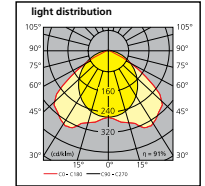

Photometric data

Narrow beam - 4 x 49W

Narrow beam - 4 x 80W

Wide beam - 4 x 49W

Wide beam - 4 x 80W

Dimensions

mm	L1	L2	W	H1	H2	F1	F2	f
3/4 x 49/80W	1550	1630	370	124	175	1588	1350	180

Estos datos técnicos se han realizado con exactitud para esta publicación, no obstante las especificaciones y datos del rendimiento están cambiando constantemente, por lo que rogamos revisen estos datos con Feilo Sylvania Spain SA (unipersonal).