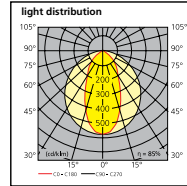

Legend: EB = Electronic Ballast; DALI = DALI dimmable; E3 = Emergency 3 hour; NRW = NaRroW beam; PIR = Passive Infra Red sensor; 840 = 4,000K T5 lamp

Syl-Rack T5 high bay luminaires

Accessories

Item number	Description
5054686	Suspension Kit *Not suitable for versions fitted with a PIR detector
0057888	Polycarbonate Cover *Not suitable for 80W Emergency products

Photometric data

Narrow beam - 4 x 49W

Narrow beam - 4 x 80W

Wide beam - 4 x 49W

Wide beam - 4 x 80W

Dimensions

mm	L1	L2	W	H1	H2	F1	F2	f
3/4 x 49/80W	1550	1630	370	124	175	1588	1350	180

Estos datos técnicos se han realizado con exactitud para esta publicación, no obstante las especificaciones y datos del rendimiento están cambiando constantemente, por lo que rogamos revisen estos datos con Feilo Sylvania Spain SA (unipersonal).