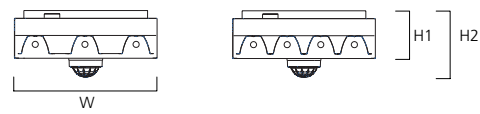

Photometric data

Narrow beam - 4 x 49W

Narrow beam - 4 x 80W

Wide beam - 4 x 49W

Wide beam - 4 x 80W

Dimensions

mm	L1	L2	W	H1	H2	F1	F2	f
3/4 x 49/80W	1550	1630	370	124	175	1588	1350	180

Estos datos técnicos se han realizado con exactitud para esta publicación, no obstante las especificaciones y datos del rendimiento están cambiando constantemente, por lo que rogamos revisen estos datos con Feilo Sylvania Spain SA (unipersonal).