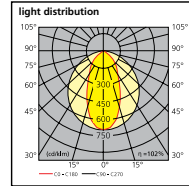

Legend: EB = Electronic Ballast; DALI = DALI dimmable; E3 = Emergency 3 hour; NRW = NaRroW beam; PIR = Passive Infra Red sensor; 840 = 4,000K T5 lamp

Syl-Rack T5 high bay luminaires

Accessories

Item number	Description
5054686	Suspension Kit *Not suitable for versions fitted with a PIR detector
0057888	Polycarbonate Cover *Not suitable for 80W Emergency products

Photometric data

Narrow beam - 4 x 49W

Narrow beam - 4 x 80W

Wide beam - 4 x 49W

Wide beam - 4 x 80W

Dimensions

mm	L1	L2	W	H1	H2	F1	F2	f
3/4 x 49/80W	1550	1630	370	124	175	1588	1350	180

Estos datos técnicos se han realizado con exactitud para esta publicación, no obstante las especificaciones y datos del rendimiento están cambiando constantemente, por lo que rogamos revisen estos datos con Feilo Sylvania Spain SA (unipersonal).