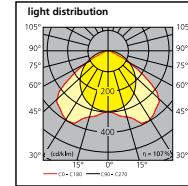

Photometric data

Narrow beam - 4 x 49W

Narrow beam - 4 x 80W

Wide beam - 4 x 49W

Wide beam - 4 x 80W

Dimensions

mm	L1	L2	W	H1	H2	F1	F2	f
3/4 x 49/80W	1550	1630	370	124	175	1588	1350	180

Estos datos técnicos se han realizado con exactitud para esta publicación, no obstante las especificaciones y datos del rendimiento están cambiando constantemente, por lo que rogamos revisen estos datos con Feilo Sylvania Spain SA (unipersonal).