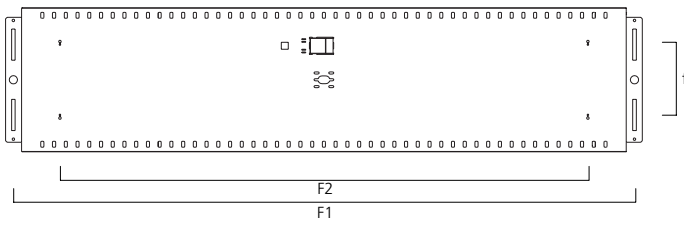

Legend: EB = Electronic Ballast; DALI = DALI dimmable; E3 = Emergency 3 hour; NRW = NaRroW beam; PIR = Passive Infra Red sensor; 840 = 4,000K T5 lamp

Syl-Rack T5 high bay luminaires

Accessories

Item number	Description
5054686	Suspension Kit *Not suitable for versions fitted with a PIR detector
0057888	Polycarbonate Cover *Not suitable for 80W Emergency products

Photometric data

Narrow beam - 4 x 49W

Narrow beam - 4 x 80W

Wide beam - 4 x 49W

Wide beam - 4 x 80W

Dimensions

mm	L1	L2	W	H1	H2	F1	F2	f
3/4 x 49/80W	1550	1630	370	124	175	1588	1350	180

Estos datos técnicos se han realizado con exactitud para esta publicación, no obstante las especificaciones y datos del rendimiento están cambiando constantemente, por lo que rogamos revisen estos datos con Feilo Sylvania Spain SA (unipersonal).