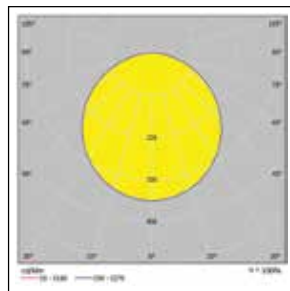

### Datos fotométricos

SylFlat LED redondo no regulable 1.000lm  
4.000K

SylFlat LED redondo no regulable  
1.400lm 4.000K

SylFlat LED redondo no regulable 2.000lm  
4.000K

SylFlat LED cuadrado no regulable 1.400lm  
4.000K