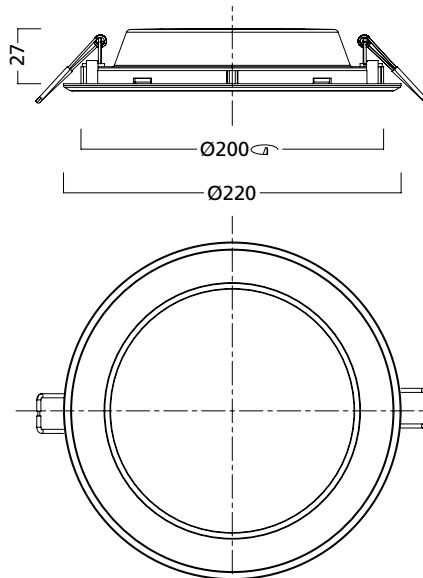

### Dimensiones (mm)

SylFlat LED no regulable para empotrar

SylFlat LED redondo 1.000lm

SylFlat LED redondo 1.400lm / 2.000lm

SylFlat LED cuadrado 1.400lm

SylFlat LED no regulable para montar en superficie