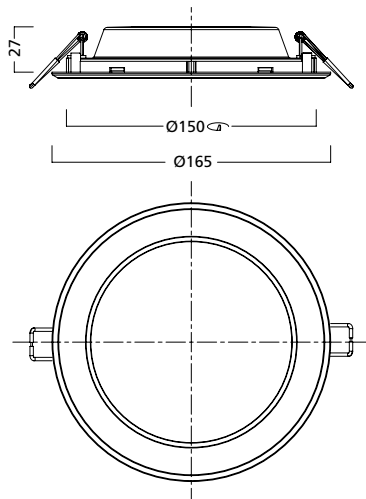

SylFlat LED

Dowlight LED no regulable

Dimensiones (mm)

SylFlat LED no regulable para empotrar

SylFlat LED redondo 1.000lm