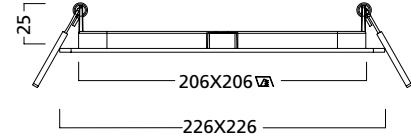

### Dimensiones (mm)

SylFlat LED regulable para empotrar

SylFlat LED redondo 1.000lm

SylFlat LED redondo 1.400lm / 2.000lm

SylFlat LED cuadrado 1.400lm

SylFlat LED regulable para montar en superficie

SylFlat LED redondo 1.000lm