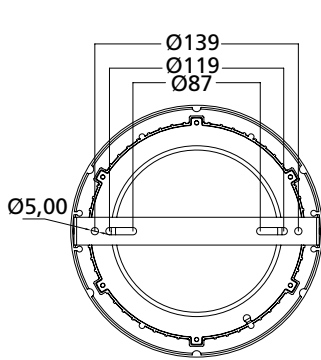

### Dimensiones (mm)

SylFlat LED regulable para empotrar

SylFlat LED redondo 1.000lm

SylFlat LED redondo 1.400lm / 2.000lm

SylFlat LED cuadrado 1.400lm

SylFlat LED regulable para montar en superficie

SylFlat LED redondo 1.000lm