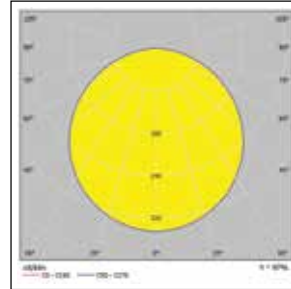

### Datos fotométricos

SylFlat LED redondo no regulable 1.000lm  
4.000K

SylFlat LED redondo no regulable  
1.400lm 4.000K

SylFlat LED redondo no regulable 2.000lm  
4.000K

SylFlat LED cuadrado no regulable 1.400lm  
4.000K