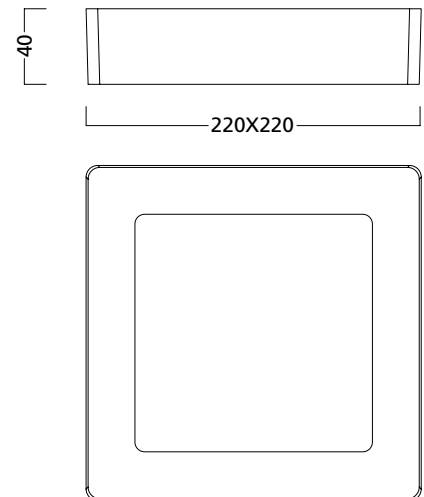

SylFlat LED cuadrado 1.400lm