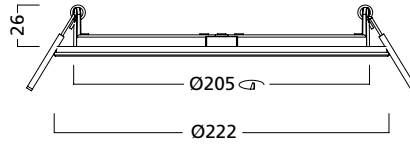

SylFlat LED redondo 1.400lm / 2.000lm