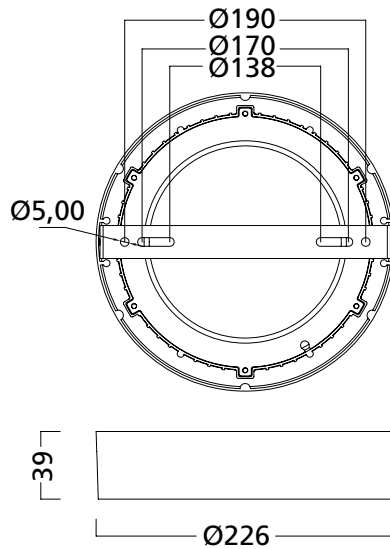

### Dimensiones (mm)

SylFlat LED regulable para empotrar

SylFlat LED redondo 1.000lm

SylFlat LED redondo 1.400lm / 2.000lm

SylFlat LED cuadrado 1.400lm

SylFlat LED regulable para montar en superficie

SylFlat LED redondo 1.000lm