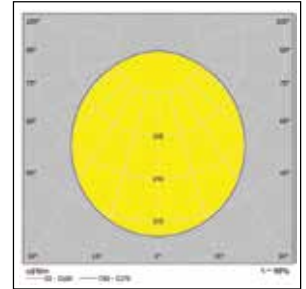

### Datos fotométricos

SylFlat LED redondo no regulable 1.000lm  
4.000K

SylFlat LED redondo no regulable  
1.400lm 4.000K

SylFlat LED redondo no regulable 2.000lm  
4.000K

SylFlat LED cuadrado no regulable 1.400lm  
4.000K