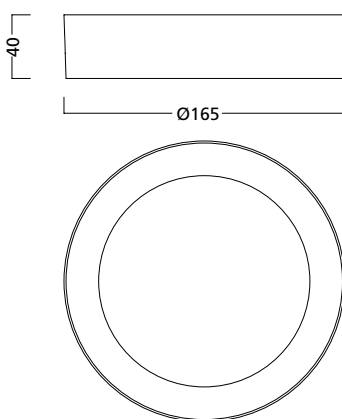

### Dimensiones (mm)

SylFlat LED no regulable para empotrar

SylFlat LED redondo 1.000lm

SylFlat LED redondo 1.400lm / 2.000lm

SylFlat LED cuadrado 1.400lm

SylFlat LED no regulable para montar en superficie