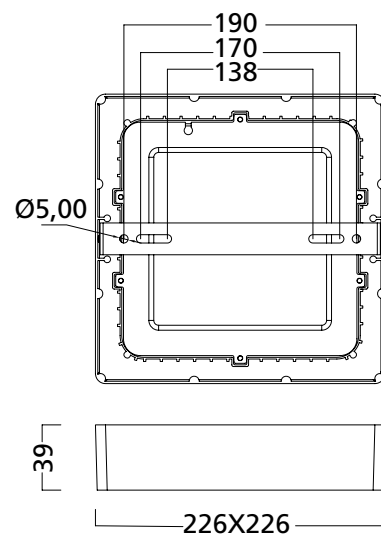

SylFlat LED cuadrado 1.400lm