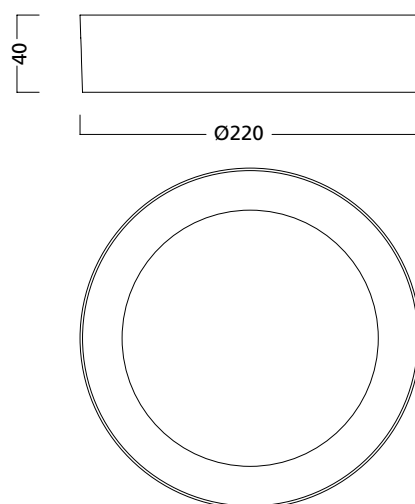

SylFlat LED redondo 1.400lm / 2.000lm