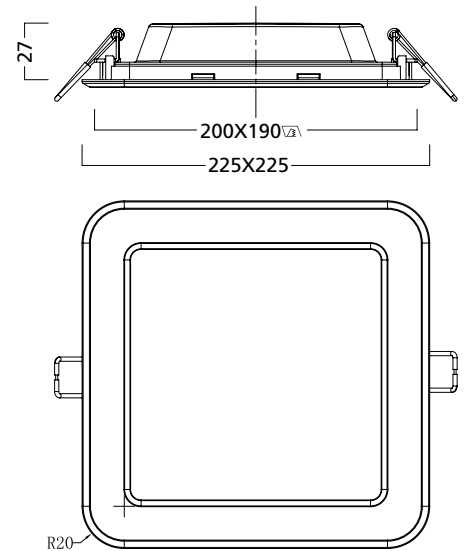

### Dimensiones (mm)

SylFlat LED no regulable para empotrar

SylFlat LED redondo 1.000lm

SylFlat LED redondo 1.400lm / 2.000lm

SylFlat LED cuadrado 1.400lm

SylFlat LED no regulable para montar en superficie