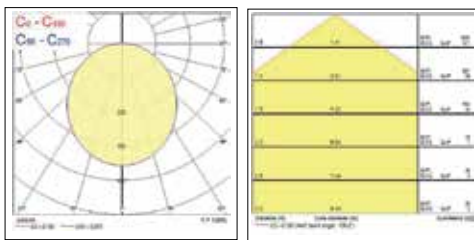

Pared - Redondo