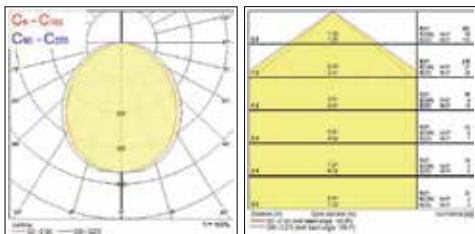

Velite

Una gama sencilla y elegante de luminarias de exterior en pared

CARACTERÍSTICAS:

- Ideal para jardines y patios
- Diseñada con protección IK05
- Diferentes formas, tamaños y acabados de color en aluminio
- La gama incluye bolardos y varios modelos de luz directa y directa e indirecta para pared
- Excelente resistencia térmica desde -20°C a +45°C
- Alto flujo luminoso de hasta 570lm y eficacia de 71lm/W
- Disponible en blanco cálido (3 000K)
- Clasificación energética: A++, A+, A
- 25.000 horas de vida útil en L70

Código	Descripción	Driver	Acabado / Color	Temperatura de color (K)	Clase de energía	Voltaje (V)	Driver (mA)	Potencia (W)	Flujo luminoso (lm)	Eficacia (lm/W)	Horas de vida (h)	Peso (Kg)
Luminaria con luz orientable												
0047813	VELITE WALL ADJUST BK UP AND DOWN 3 000K	Electrónico	RAL9005	3 000	A++, A+, A	220-240	700	5	290	58	25 000	0,787
0047814	VELITE WALL ADJUST WH UP AND DOWN 3 000K	Electrónico	RAL9016	3 000	A++, A+, A	220-240	700	5	290	58	25 000	0,787
Gama en "L"												
0047810	VELITE L WALL BK 3 000K	Electrónico	RAL9005	3 000	A++, A+, A	220-240	200	8	570	71	25 000	0,68
0047811	VELITE L BOLLARD 0.5M BK 3 000K	Electrónico	RAL9005	3 000	A++, A+, A	220-240	200	8	570	71	25 000	1,54
0047812	VELITE L BOLLARD 0.8M BK 3 000K	Electrónico	RAL9005	3 000	A++, A+, A	220-240	200	8	570	71	25 000	2,07

Legenda: 3 000K = Blanco cálido; ADJUST = Orientable; WH = Blanco; BK = Negro

Datos fotométricos

Ajustable

Gama en "L"

Dimensiones (mm)

Ajustable

Pared - Gama en "L"

Bolardos - Gama en "L"