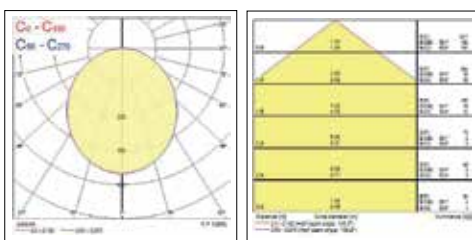

Datos fotométricos

Pared - Cuadrado