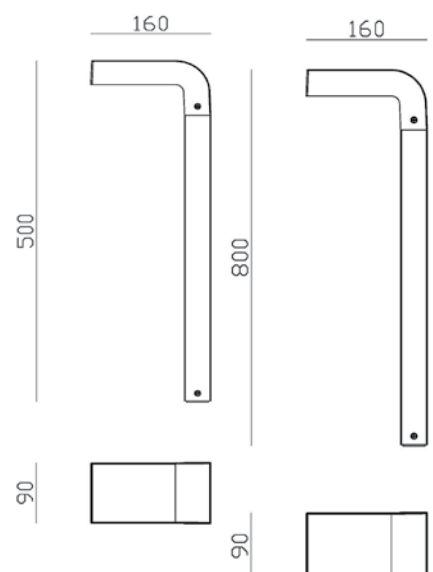

### Datos fotométricos

Ajustable

Gama en "L"

### Dimensiones (mm)

Ajustable

Pared - Gama en "L"

Bolardos - Gama en "L"